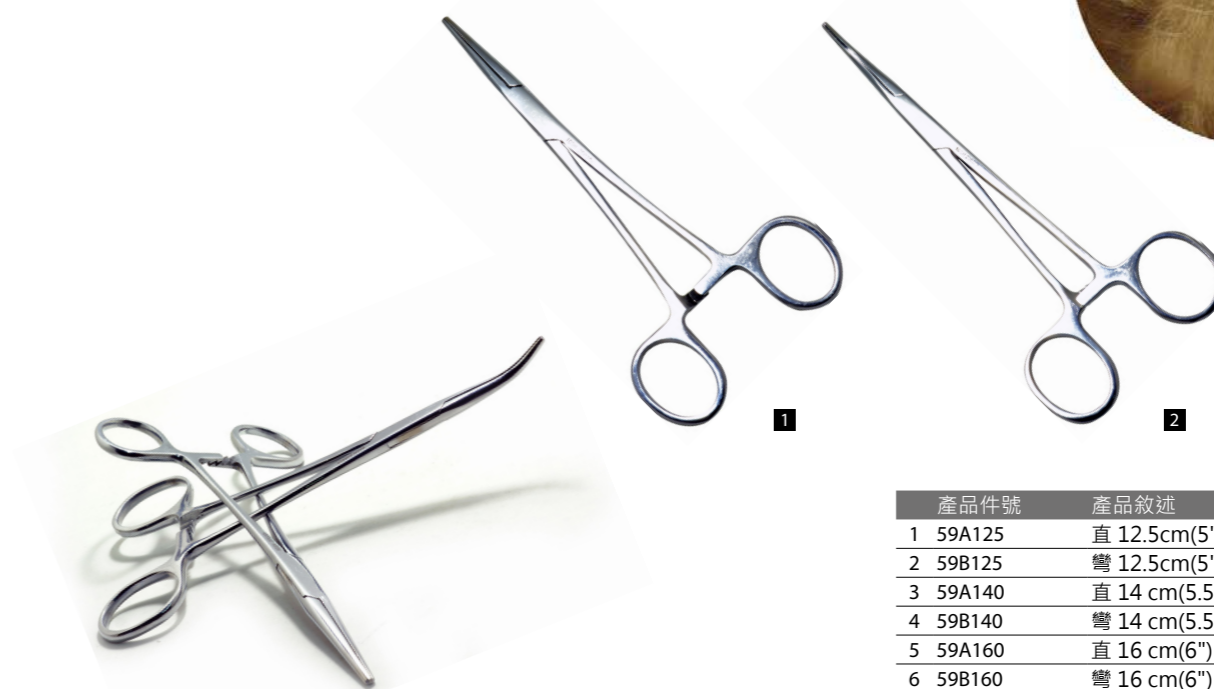

修指甲器

指甲修剪後建議立刻使用銼刀將指甲不平整的邊緣進行修飾，此款適用於任何寵物品種，定期幫寵物進行指甲修剪除了美觀對寵物的健康也非常重要。

產品件號	產品敘述	LxWxD (cm)
1 51PF8	銼刀披覆	18.0x1.6x0.4
2 51DA7	修指甲器	17.5x2.2x1.7

耳朵拔毛鉗

讓寶貝的耳朵健康要養成每週幫寵物清潔的習慣，沒有清理耳朵很容易產生耳垢，久了之後會發出臭味和耳疥蟲，也可能變成耳炎，另外，狗狗洗澡後也要將多餘水分用乾以免發炎。

產品件號	產品敘述
1 59A125	直 12.5cm(5")
2 59B125	彎 12.5cm(5")
3 59A140	直 14 cm(5.5")
4 59B140	彎 14 cm(5.5")
5 59A160	直 16 cm(6")
6 59B160	彎 16 cm(6")

美容修毛剪刀 不鏽鋼刀刃

提供各式不同類型的剪刀給專業美容競賽者或是一般家庭進行毛髮整理。長直剪適合大型狗的毛髮修剪；小直剪則適合毛髮量少使用；彎剪適合修剪肉墊周圍的毛髮或造型使用；打薄剪的齒越多可修剪越多的毛髮；安全剪刀適合修剪眼睛或指尖等較敏感的部位。