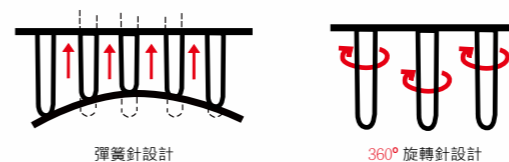

*20 針 + 3 - 1/4 耙刀梳

產品件號	針數	刀片
1 48DA2L2L	20 長針	44 粗齒·圓弧
2 48DA2L3L	20 長針	76 細齒·圓弧
3 48DA2L4L	20 長針	45 粗齒·平齒
4 48DA2L5L	20 長針	79 細齒·平齒