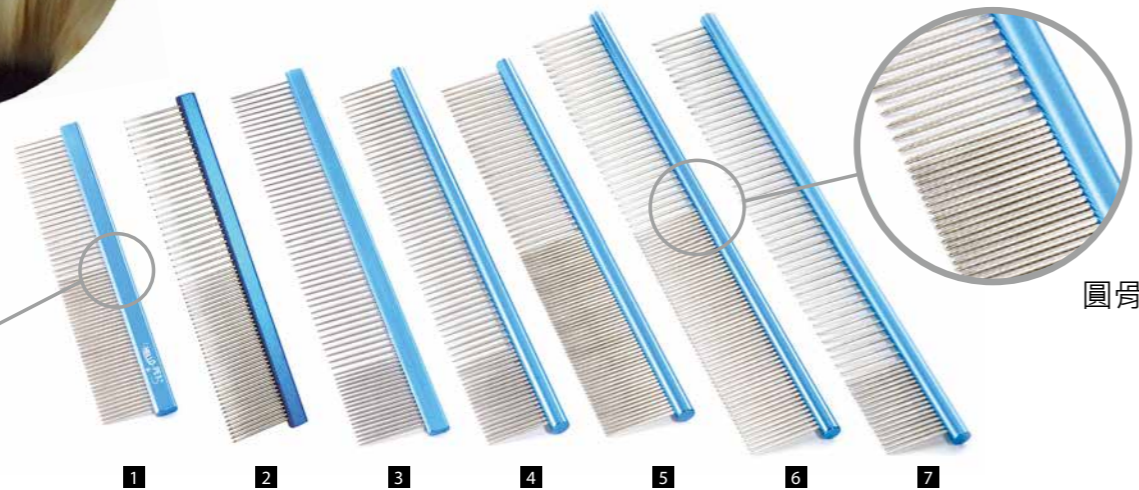

產品件號	產品描述	LxWxD (cm)	Teeth Lng. (cm)
1 24CA67A	67 針 · 1 孔	6.2x 5.6x0.7	1.1
2 24CB67A	67 針 · 2 孔	6.2x 5.6x0.7	1.1
3 24DAD	雙排針	8.7x5.1x0.3	0.7

產品件號	產品描述	LxWxD (cm)	Teeth Lng. (cm)
1 24AA67A	67 針 · 單排	15.3x 3.3x0.9	0.7
2 24AC67DA	67 針 · 雙排	15.3x 3.3x0.7	0.7

輕便鋁排梳 不鏽鋼針

輕巧鋁材質可避免長時間使用所造成之手部勞累；另外，特殊的表面處理具有防滑的功能。梳針設計有分疏齒和密齒；疏齒可先用來做初步的清潔整理，清除脫落及壞死的毛髮；再使用密齒的部份做小面積整理及造型設計。

產品件號	產品敘述	LxWxD (cm)	Teeth Lng. (cm)
1 10CA351SA6	50% 疏, 藍	19.5x3.9x0.4	2.3
2 10CA352SA6	flat spine 50% 疏, 藍, 加長針	19.2x4.5x4.0	3.4
3 10CA521SA6	20% 密, 藍	25.0x4.4x0.4	3.3
4 10CC521SA6	20% 密, 藍	25.0x4.3x1.0	3.5
5 10CC551SA6	round spine 50% 疏, 藍	25.0x4.3x1.0	3.5
6 10CC651SA6	50% 疏, 藍	30.0x4.3x1.0	3.5
7 10CC611SA6	15% 密, 藍	30.0x4.3x1.0	3.5