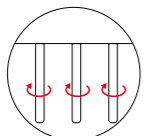

360° 旋轉圓頭針設計

* 旋轉針 / 狗印柄

產品件號	產品描述	LxWxD (cm)	Teeth Lng. (cm)
1 14DA424A	24 旋轉針	21.5x3.5x2.5	1.7
2 14DA437A	37 旋轉針	21.5x3.5x2.5	1.7
3 14DA4LDA	13 長 + 24 短旋轉針	21.5x4.0x2.5	2.1/1.2
4 14DA424EA	24 長旋轉針	21.5x4.0x2.5	2.1