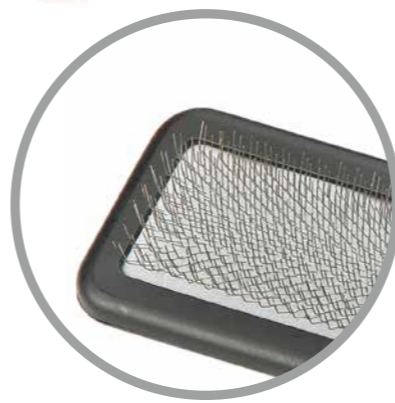

(C) 硬針 (黑色針墊)

產品件號	尺寸
C1 16DA4BXL	特大
C2 16DA4BL	大
C3 16DA4BM	中
C4 16DA4BS	小

(A) 軟針 (灰色針墊)

(B) 軟針沾珠 (灰色針墊)

(C) 硬針 (黑色針墊)

塑柄針梳

不鏽鋼針
Stainless-steel Pins

保齡球瓶造型把手