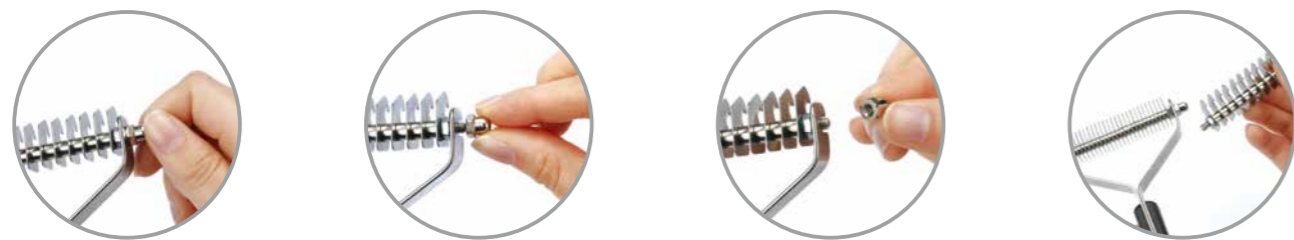

安裝說明：卸下螺絲，取下刀片後，直接替換成右手或左手使用。

替換式除毛梳 不鏽鋼刀刃

可在最短的時間內迅速將殘結的毛球去除。

* 8 片刀梳 - 適用於粗毛型狗 (例如: 雪納瑞、髯狗)

* 10 片刀梳 - 適用於長毛型狗 (例如: 英國古代牧羊犬)

* 12/16 片刀梳 - 適用於短濃密厚型狗 (例如: 梗犬、亞爾薩斯狼狗)

* 20/26 片 - 適用打薄短毛部位的毛髮

花梨木柄