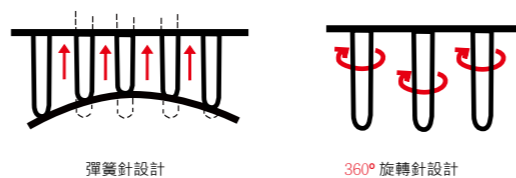

順毛彈耙梳

創新 360° 圓頭旋轉針及彈性設計，可依照寵物身體曲線上下起伏，減緩梳理所造成的疼痛感！幫助解決糾結及脫落的毛髮，使底層短毛恢復蓬鬆及表層毛髮更加健康，讓寵物更加喜愛梳毛，使梳毛成為一件既輕鬆又愉快的事。

榮獲多國專利

產品件號	產品敘述	LxWxD (cm)	Teeth Lng. (cm)
1 26DAE13SA	13 短針	16.6x9.0x4.7	2.2
2 26DAE13LA	13 長針	16.6x9.0x4.7	2.7
3 26DAE20SA	20 短針	16.6x11.4x5.0	2.2
4 26DAE20LA	20 長針	16.6x11.4x5.0	2.7
5 26DAE25DA	雙排針 (13 長針 +12 短針)	16.6x9.0x5.0	2.7/ 2.2

順毛彈排梳

順毛彈排梳具有一排可伸縮與旋轉的彈簧針，可完全依照寵物身體曲線梳理，使梳毛力量均勻分散並徹底接觸所有毛髮。

特色：

1. 可 360° 旋轉配合梳毛動作，防止任何毛髮的拉扯。
2. 梳毛時可刺激毛囊及皮膚血液循環，促進毛髮生長健康亮麗。
3. 舒適防滑握柄。

榮獲多國專利

產品件號	產品敘述	LxWxD (cm)	Teeth Lng. (cm)
1 12DA434A	34 針	15.0x6.5x2.2	3.0
2 12DA444A	44 針	19.0x6.5x2.2	3.0