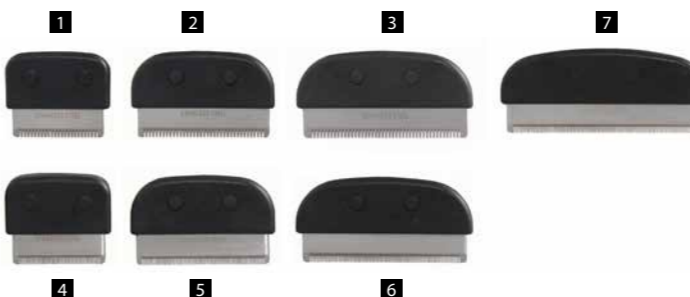

快速脫毛梳 不鏽鋼刀刃

可快速將寵物被毛中的死毛、浮毛以及過多的絨毛清除，同時並不會傷害寵物表層光亮的被毛，定期使用可以減少 90 % 的掉毛，對於易掉毛品種的狗和貓（無論長毛還是短毛）使用效果都非常顯著。

Best Seller

榮獲多國專利

* 弧狀刀片

產品件號	產品敘述	刀寬
1 50DA224S	24 疏齒	4.5cm
2 50DA236S	36 疏齒	6.5cm
3 50DA244S	44 疏齒	8.0cm
4 50DA340S	40 密齒	4.5cm
5 50DA360S	60 密齒	6.5cm
6 50DA376S	76 密齒	8.0cm