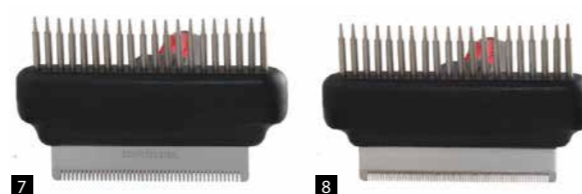

兩用便利梳

結合『順毛彈耙梳』及『快速脫毛梳』兩種功能，能有效梳理按摩毛髮並將壞死的毛髮給予刮除乾淨；另外，獨創設計的兩用式人體工學握柄，『喀』一聲，可轉向並固定於要使用的那一面，體貼人性化的設計，使梳理動作更加流暢、輕鬆、及自然無負擔！

榮獲多國獨家專利

13 針 + 寬 6.5cm 耙刀梳

產品件號	針數	耙刀片
1 48DA3L2S	13 長針	36 粗齒·圓弧
2 48DA3L3S	13 長針	60 細齒·圓弧
3 48DA3L4S	13 長針	37 粗齒·平齒
4 48DA3L5S	13 長針	65 細齒·平齒

20 針 + 寬 8.0cm 耙刀梳

產品件號	針數	耙刀片
1 48DA2L2L	20 長針	44 粗齒·圓弧
2 48DA2L3L	20 長針	76 細齒·圓弧
3 48DA2L4L	20 長針	45 粗齒·平齒
4 48DA2L5L	20 長針	79 細齒·平齒

雙排針 + 寬 6.5cm 耙刀梳

產品件號	針數	耙刀片
1 48DA5D2S	雙排針	36 粗齒·圓弧
2 48DA5D3S	雙排針	60 細齒·圓弧
3 48DA5D4S	雙排針	37 粗齒·平齒
4 48DA5D5S	雙排針	65 細齒·平齒

產品件號	針數	耙刀片
5 48DA3S2S	13 短針	36 粗齒·圓弧
6 48DA3S3S	13 短針	60 細齒·圓弧
7 48DA3S4S	13 短針	37 粗齒·平齒
8 48DA3S5S	13 短針	65 細齒·平齒

產品件號	針數	耙刀片
5 48DA2S2S	20 短針	44 粗齒·圓弧
6 48DA2S3S	20 短針	76 細齒·圓弧
7 48DA2S4S	20 短針	45 粗齒·平齒
8 48DA2S5S	20 短針	79 細齒·平齒