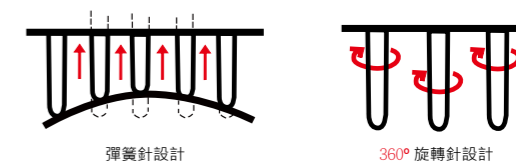

順毛彈耙梳

創新 360° 圓頭旋轉針及彈性設計，可依照寵物身體曲線上下起伏，減緩梳理所造成的疼痛感！幫助解決糾結及脫落的毛髮，使底層短毛恢復蓬鬆及表層毛髮更加健康，讓寵物更加喜愛梳毛，使梳毛成為一件既輕鬆又愉快的事。

榮獲多國專利

產品件號	產品敘述	LxWxD (cm)	Teeth Lng. (cm)
1 26DAE13SA	13 短針	16.6x9.0x4.7	2.2
2 26DAE13LA	13 長針	16.6x9.0x4.7	2.7
3 26DAE20SA	20 短針	16.6x11.4x5.0	2.2
4 26DAE20LA	20 長針	16.6x11.4x5.0	2.7
5 26DAE25DA	雙排針 (13 長針 +12 短針)	16.6x9.0x5.0	2.7/ 2.2

順毛彈排梳

順毛彈排梳具有一排可伸縮與旋轉的彈簧針，可完全依照寵物身體曲線梳理，使梳毛力量均勻分散並徹底接觸所有毛髮。

特色：

1. 可 360° 旋轉配合梳毛動作，防止任何毛髮的拉扯。
2. 梳毛時可刺激毛囊及皮膚血液循環，促進毛髮生長健康亮麗。
3. 舒適防滑握柄。

榮獲多國專利

產品件號	產品敘述	LxWxD (cm)	Teeth Lng. (cm)
1 12DA434A	34 針	15.0x6.5x2.2	3.0
2 12DA444A	44 針	19.0x6.5x2.2	3.0

順毛彈握梳

榮獲多國專利

2 段式伸縮結構設計，加強處理 打結糾纏的毛髮。

單段式彈簧結構設計，有效解決打結糾纏的毛髮。

產品件號	產品敘述	LxWxD (cm)	Teeth Lng. (cm)
1 22DAC420A	20 針 (二段式)	22.0x6.5x2.0	3.0
2 22DAC425A	25 針 (二段式)	22.0x6.0x2.0	2.5
3 22DAB420A	20 針 (一段式)	22.0x6.5x2.0	3.1
4 22DAB425A	25 針 (一段式)	22.0x6.5x2.0	3.1