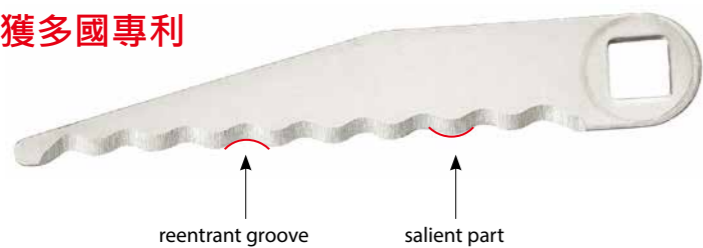

安全刀片開結刀梳 不鏽鋼刀刃

開結刀梳可讓寵物在去除糾結毛髮和毛團時無任何不適。9片及10片刀梳適用於任何毛髮的寵物；11片、12片及8片迷你刀片適用於毛髮打結嚴重或不容易梳理到的部位。

榮獲多國專利

reentrant groove salient part

paw-print handle series

產品件號	產品敘述
1 53DAY10C	Y型, 10片安全刀片
2 53DAY12C	12片安全刀片
3 53DAL09C	L型, 9片安全刀片
4 53DAL12C	12片安全刀片