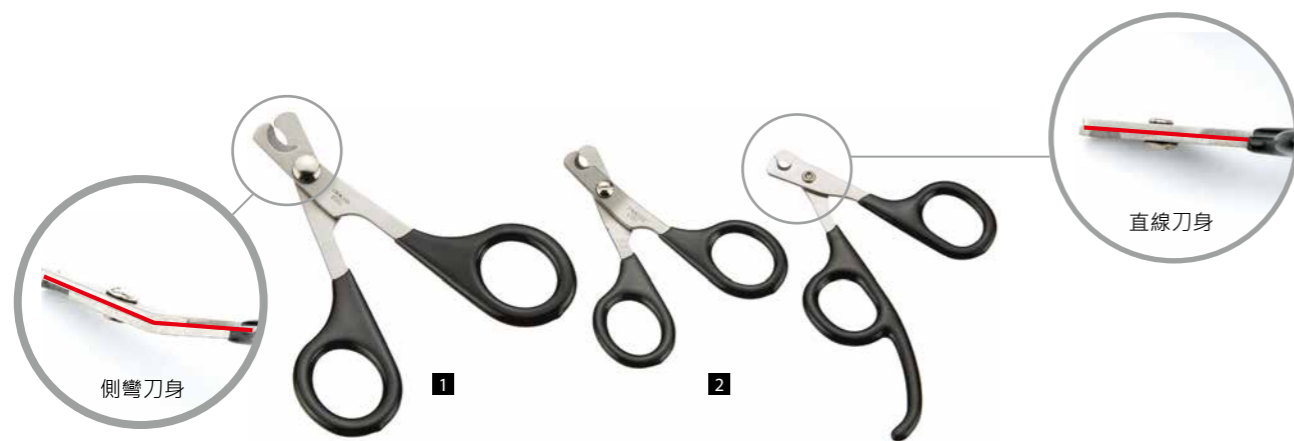

貓 / 小狗專用指甲剪 不鏽鋼刀刃