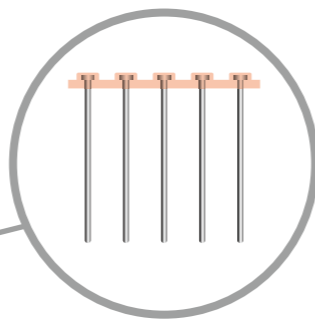

特殊針墊凸梳 不鏽鋼針

榮獲多國獨家專利

比賽專用梳；採用不銹鋼圓頭針，不斷毛，人體工學握柄輕巧好拿，建議梳理時用食指及大姆指捏住柄的窄處，拉毛才會順手，勿用大姆指頂住梳子背部，這樣反而不好施力。毛質較細的長毛狗，如約克夏及瑪爾濟斯等犬種適用軟針；貴賓犬的捲毛適用於短軟針；毛質較粗的狗，如西施犬，則較適用硬針。毛厚的狗適合長硬針，毛薄的狗適合短硬針。

產品件號	產品描述	尺寸	LxWxD (cm)
1 33DD1AL	針長 3cm	大	23 x 6.5 x 3.5
2 33DDAL	針長 2.5cm	大	23 x 6.5 x 3.5
3 33DDAS	針長 2.5cm	小	23 x 6.5 x 3.5
4 33DD3ARS	針長 2.5cm	長條型	23 x 6.5 x 3.5