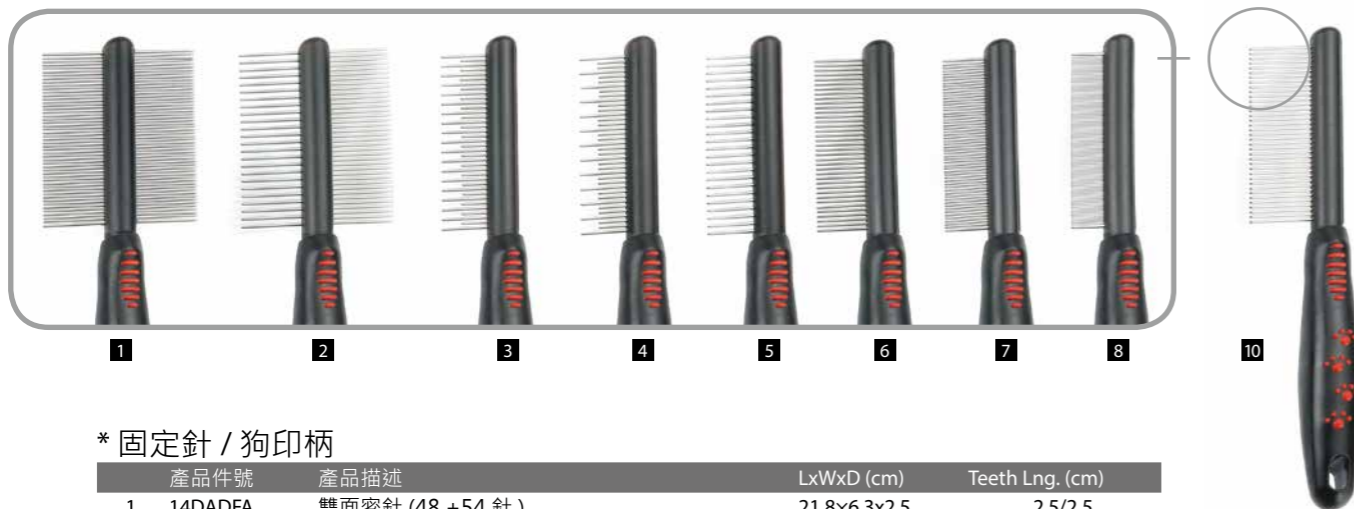

耐用防滑握梳 不鏽鋼針

雙面針兼具兩種功能，疏齒可用來鬆開纏結；密齒可做造型整理。24 針適用於毛髮厚重濃密的寵物；37 針、56 針適用於毛髮較柔細的寵物；90 針可做為蚤梳用來清除毛髮上的壁蝨、跳蚤及細小塵土；加長針則適用於長毛髮。

* 固定針 / 狗印柄

產品件號	產品描述	LxWxD (cm)	Teeth Lng. (cm)
1 14DADFA	雙面密針 (48 + 54 針)	21.8x6.3x2.5	2.5/2.5
2 14DADA	雙面疏針 (24 疏針 + 37 密針)	21.8x6.3x2.5	2.5/2.5
3 14DALSA	長短密針 (19 長 + 18 短針)	21.8x3.8x2.5	2.0/1.0
4 14DALDA	長短密針 (13 長 + 24 短針)	21.8x3.8x2.5	2.0/1.0
5 14DA24A	24 針	21.8x4.0x2.5	2.0
6 14DA37A	37 針	21.8x4.0x2.5	2.0
7 14DA56A	56 針	21.8x4.0x2.5	2.0
8 14DA90A	90 針	21.8x3.5x2.5	1.4
9 14DA24EA	24 長針	21.8x4.7x2.5	2.5
10 14DA37EA	37 長針	21.8x4.5x2.5	2.5
11 14DA90EA	90 長針	21.8x4.0x2.5	2.0