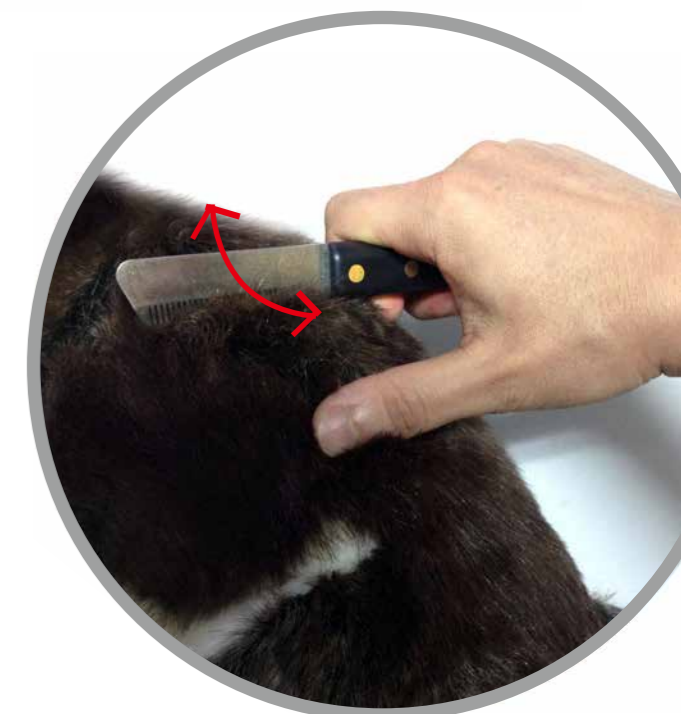

花梨木柄

產品件號	產品敘述
1 54AN1R	19 短齒
2 54AN2L	19 長齒
3 54AN3R	20 短齒
4 54AN4R	21 短齒
5 54AN5L	25 長齒
6 54AN6R	28 特短齒
7 54AN7L	33 長齒
8 54AN13R	17 疏齒
9 54AN14R	22 密齒
10 54DA23R	31 疏齒
11 54DA24R	40 密齒