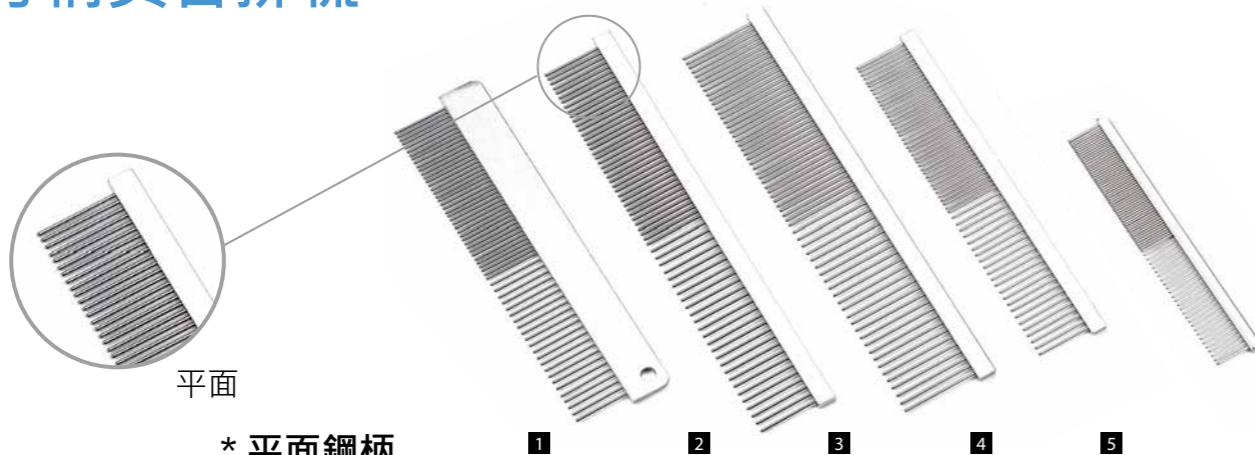

方柄美容排梳 不鏽鋼針

* 平面鋼柄

產品件號	產品描述
1 11AA500AA	23 疏 39 密針 密 50% 電白
2 11AA900AA	26 疏 37 密針 密 50% 電白
3 11AA900EAA	26 疏 37 密針 密 50% 加長針 電白
4 11AA700AA	23 疏 39 密密 50% 電白
5 11AA300BA	27 疏 53 密針 密 50% 電白

圓柄美容排梳 不鏽鋼針

美容修剪造型必備用具，適用於各種寵物，可去除掉落毛髮、污物，防止毛髮打結，促使毛髮健康亮麗。圓頭梳針舒適具按摩效果，疏齒密齒雙重功能。建議梳理時用大姆指和食指捏住排梳旁的柄 1/3 處即可，若捏住的範圍太大，梳理時容易撞到寵物的肚子，也可能弄亂之前梳好的毛。