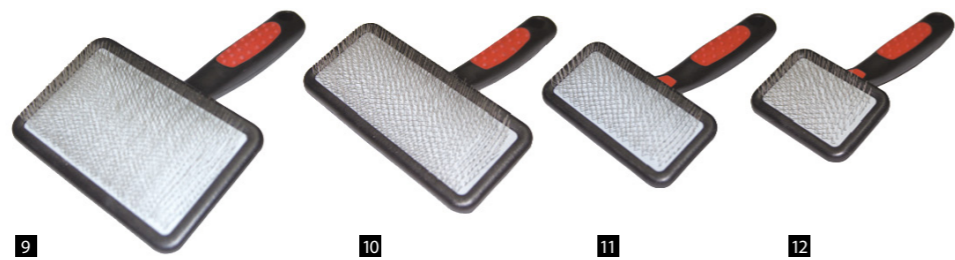

產品尺寸
大: 18.8 x 11.6 x 7.3cm
中: 17.0 x 10.5 x 7.5cm
小: 16.5 x 8.5 x 6.5cm

運作模式：

1. 按住紅色鈕不放 2. 將控制桿往前推

清潔模式：

1. 當毛髮梳畢後 2. 將推把向外推出
2. 梳毛完畢後再輕壓紅鈕將控制桿往後退，鋼針即會自動收回，即可輕易取下原本在針上的毛髮。

針梳

梳面底部特製的空氣軟墊，可防止梳理時的過度施壓，可去除毛髮底層及上層的脫落毛髮。三角梳頭能安全地清除底層毛，不破壞外層毛，用來處理臉部細毛、眼睛、耳朵、嘴巴及腋下附近的毛，適用於如馬爾濟斯、貴賓及雪納瑞等需要處理臉部毛髮的犬種。另外，沾珠的款式適用於敏感型的寵物。

(A) 軟針 (灰色針墊)

產品件號	尺寸
A1 16DA1AXL	特大
A2 16DA1AL	大
A3 16DA1AM	中
A4 16DA1AS	小
A5 16DA5AS	特小

(B) 軟針沾珠 (灰色針墊)

產品件號	尺寸
B1 16DA1A8XL	特大
B2 16DA1A8L	大
B3 16DA1A8M	中
B4 16DA1A8S	小
B5 16DA5A8S	特小

(C) 硬針 (黑色針墊)

產品件號	尺寸
C1 16DA1BXL	特大
C2 16DA1BL	大
C3 16DA1BM	中
C4 16DA1BS	小
C5 16DA5BS	特小

* 頭部及耳部專用

產品尺寸
特大：18.0 x 11.0 x 3.8 cm
大：14.5 x 11.0 x 3.5 cm
中：14.5 x 9.0 x 3.0 cm
小：14.5 x 6.4 x 3.0 cm

(A) 軟針 (灰色針墊)

產品件號	尺寸
A1 16DA4AXL	特大
A2 16DA4AL	大
A3 16DA4AM	中
A4 16DA4AS	小

(B) 軟針沾珠 (灰色針墊)

產品件號	尺寸
B1 16DA4A8XL	特大
B2 16DA4A8L	大
B3 16DA4A8M	中
B4 16DA4A8S	小