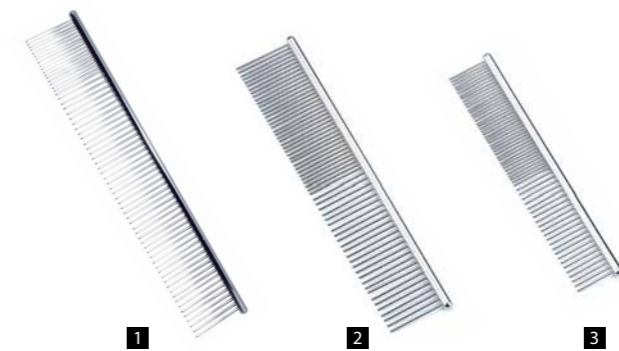

美容修剪造型必備用具，適用於各種寵物，可去除掉落毛髮、污物，防止毛髮打結，促使毛髮健康亮麗。圓頭梳針舒適具按摩效果，疏齒密齒雙重功能。建議梳理時用大姆指和食指捏住排梳旁的柄 1/3 處即可，若捏住的範圍太大，梳理時容易撞到寵物的肚子，也可能弄亂之前梳好的毛。

* 圓骨鋼柄

產品件號	產品描述
1 11AC900EAA	26 疏 37 密針 密 50% 加長針 電白
2 11AC900AA	26 疏 37 密針 密 50% 電白
3 11AC700AA	23 疏 39 密密 50% 電白