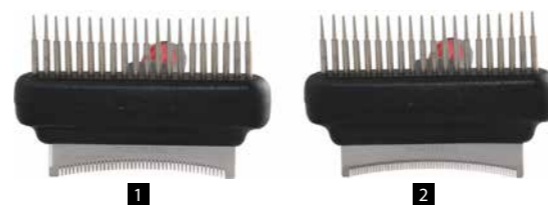

*20 針 + 3 - 1/4 耙刀梳

產品件號	針數	刀片
1 48DA2L2L	20 長針	44 粗齒·圓弧
2 48DA2L3L	20 長針	76 細齒·圓弧
3 48DA2L4L	20 長針	45 粗齒·平齒
4 48DA2L5L	20 長針	79 細齒·平齒