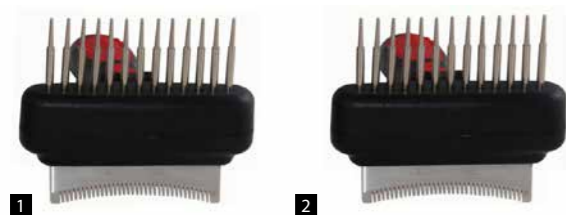

順毛彈排梳

順毛彈排梳具有一排可伸縮與旋轉的彈簧針，可完全依照寵物身體曲線梳理，使梳毛力量均勻分散並徹底接觸所有毛髮。

特色：

1. 可 360° 旋轉配合梳毛動作，防止任何毛髮的拉扯。
2. 梳毛時可刺激毛囊及皮膚血液循環，促進毛髮生長健康亮麗。
3. 舒適防滑握柄。

榮獲多國專利

產品件號	產品敘述	LxWxD (cm)	Teeth Lng. (cm)
1 12DA434A	34 針	15.0x6.5x2.2	3.0
2 12DA444A	44 針	19.0x6.5x2.2	3.0

順毛彈握梳

榮獲多國專利

2 段式伸縮結構設計，加強處理 打結糾纏的毛髮。

單段式彈簧結構設計，有效解決打結糾纏的毛髮。

產品件號	產品敘述	LxWxD (cm)	Teeth Lng. (cm)
1 22DAC420A	20 針 (二段式)	22.0x6.5x2.0	3.0
2 22DAC425A	25 針 (二段式)	22.0x6.0x2.0	2.5
3 22DAB420A	20 針 (一段式)	22.0x6.5x2.0	3.1
4 22DAB425A	25 針 (一段式)	22.0x6.5x2.0	3.1

兩用便利梳

結合『順毛彈耙梳』及『快速脫毛梳』兩種功能，能有效梳理按摩毛髮並將壞死的毛髮給予刮除乾淨；另外，獨創設計的兩用式人體工學握柄，『喀』一聲，可轉向並固定於要使用的那一面，體貼人性化的設計，使梳理動作更加流暢、輕鬆、及自然無負擔！

榮獲多國獨家專利

13 針 + 寬 6.5cm 耙刀梳

產品件號	針數	耙刀片
1 48DA3L2S	13 長針	36 粗齒·圓弧
2 48DA3L3S	13 長針	60 細齒·圓弧
3 48DA3L4S	13 長針	37 粗齒·平齒
4 48DA3L5S	13 長針	65 細齒·平齒