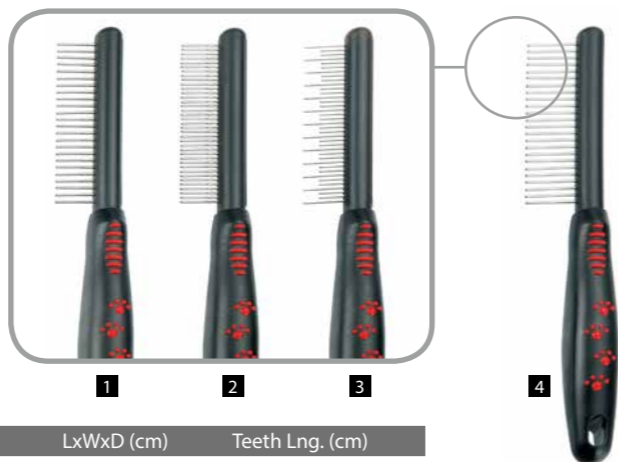

旋轉防滑握梳 不鏽鋼針

旋轉針可 360 度旋轉配合梳毛動作，防止任何毛髮的拉扯。
24 針及長短針適合毛髮厚重濃密的寵物；37 針適合毛髮較柔細的寵物；加長針則適用於長毛寵物。