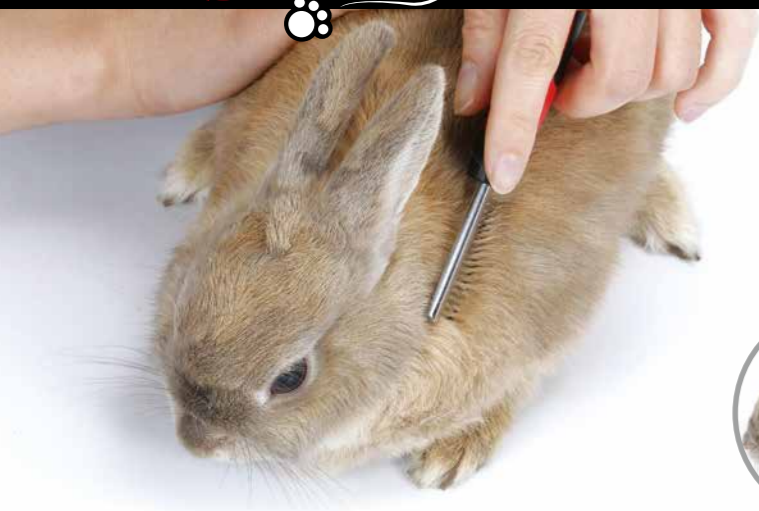

TOP SALE

產品尺寸：
Y型：18.0x7.0x6.5cm
L型：17.5x7.0x2.5cm

paw-print handle series

產品件號	產品敘述
1 53DAY10A	Y型, 10片
2 53DAY12A	12片
3 53DAL09A	L型, 9片
4 53DAL12A	12片
5 53DAN08A	L型(小), 8片直刀片
6 53DAN11A	11片直刀片
7 53DAN08B	8片彎刀片
8 53DAN11B	11片彎刀片

產品尺寸：
Y型：18.0x7.0x6.5cm
L型：17.5x7.0x2.5cm
L型，小：17.3x5.0x2.5cm

刮水除毛梳

專為梳理內層毛髮設計，換毛時期更好用。平常用來梳理脫落及壞死毛髮，可保持寵物身體健康，也可以在寵物洗好後將多於的水份刮除，迅速使毛髮變乾。

產品件號	產品敘述	尺寸
1 18DA1L	單面齒, 大	32x6x2.9
2 18DA1M	單面齒, 中	29,5x6x2.9
3 18DA1S	單面齒, 小	27,5x6x2.9
4 18DA2L	雙面齒, 大	32x6x2.9
5 18DA2M	雙面齒, 中	29,5x6x2.9
6 18DA2S	雙面齒, 小	27x5x6x2.9