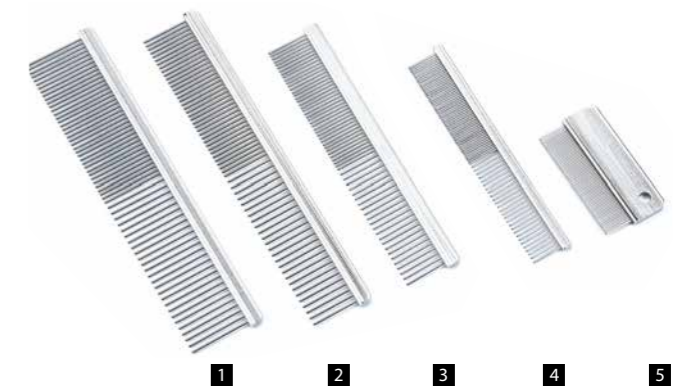

* 雕紋鋼柄

產品件號	產品描述
1 11BB900EAA	26 疏 37 密針 密 50% 加長針 電白
2 11BB900AA	26 疏 37 密針 密 50% 電白
3 11BB700AA	23 疏 39 密密 50% 電白
4 11BB300AA	27 疏 53 密針 密 50% 電白
5 11BB010AA	62 針 全等 % 電白